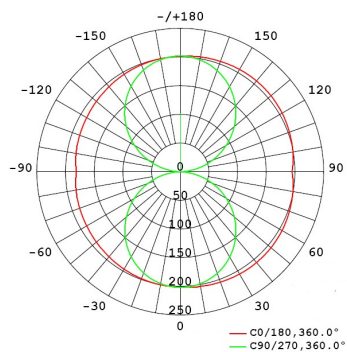

FOTOMETRÍA

TIL360