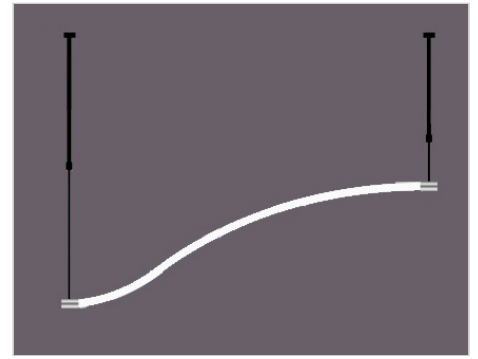

COLORES

LED INSIDE

LED

INFORMACIÓN TÉCNICA

CODIGO	DESCRIPCION	MEDIDA	POTENCIA	FLUJO
TIL360	CINTA FLEXIBLE SILICONADA	5 metros	19,2 w/m	1820/1920 lm/m
FO1360	PLAFON HORIZONTAL	1 metro	19,2 w/m	
FO1361	COLGANTE HORIZONTAL	1 metro	19,2 w/m	
FO1363	COLGANTE VERTICAL	1 metro	19,2 w/m	
FO1364	COLGANTE FORMATO U	2 metros	19,2 w/m	
FO1365	COLGANTE ONDA CON BARRALES	1 metro	19,2 w/m	

DIMENSIONES

TIL360

FOTOMETRÍA

TIL360

DETALLES

FO1361

FO1364

FO1365