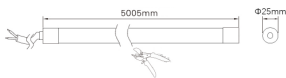

COLORES

LED INSIDE

LED

INFORMACIÓN TÉCNICA

CODIGO	DESCRIPCION	MEDIDA	POTENCIA	FLUJO
TIL360	CINTA FLEXIBLE SILICONADA	5 metros	19,2 w/m	1820/1920 lm/m
FO1360	PLAFON HORIZONTAL	1 metro	19,2 w/m	
FO1361	COLGANTE HORIZONTAL	1 metro	19,2 w/m	
FO1363	COLGANTE VERTICAL	1 metro	19,2 w/m	
FO1364	COLGANTE FORMATO U	2 metros	19,2 w/m	
FO1365	COLGANTE ONDA CON BARRALES	1 metro	19,2 w/m	

DIMENSIONES

TIL360

FOTOMETRÍA

TIL360

DETALLES

FO1361

FO1364

FO1365