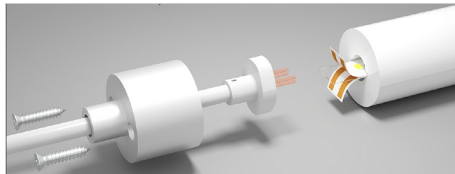

Sin Soldaduras